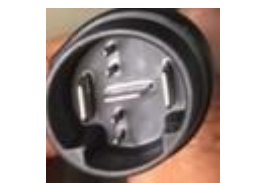

## Bestückung Ladekabel Sortiment «E-Bike Land Uri»

Ladekabel Sortiment mit 10 Ladekabel

3 x BOSCH

Art. Nr. 100315

2x SECIALIZED

Art. Nr. 100xxx

1x SHIMANO-1

Art. Nr. 100331

1x SHIMANO-2

Art. Nr. 100334

1x YAMAHA-1

Art. Nr. 100321

1x YAMAHA-2

Art. Nr. 100335

1 x ROCKY MOUNTAIN

Art. Nr. 100339